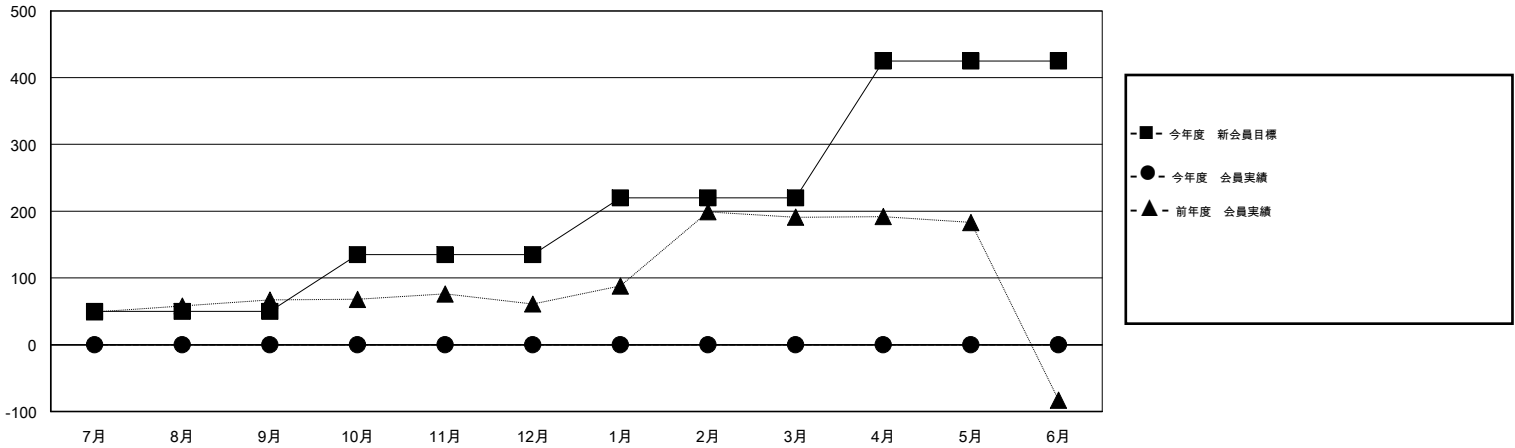

MONTHLY MEMBERSHIP PROGRESS REPORT

District 333 A

Results as of: 6/30/2016

GMT: Masayuki Kaneko

地域 JAPAN

GMT会則地域 5-Jap

クラブ				
結果 : 2016-2017				
四半期	新クラブ目標	新クラブ	解散クラブ	純増 / 減
7月/8月/9月	0	0	0	0
10月/11月/12月	0	0	0	0
1月/2月/3月	0	0	0	0
4月/5月/6月	1	0	0	0

名				
結果 : 2016-2017				
四半期	新会員目標	チャーターメン バー / 新会員	退会者	純増 / 減
7月/8月/9月	50	0	0	0
10月/11月/12月	85	0	0	0
1月/2月/3月	85	0	0	0
4月/5月/6月	205	0	0	0

新クラブ目標及び実績累計

会員目標及び実績累計

解散クラブ: 0	0 CLUBS OF 0 一名以上の新会員を登録	男女別
		男性 0 (100.00%)
		女性 0 (100.00%)
退会者	健康診断データはこちら	家族会員 0
物故会員 0		世帯主 0
クラブ解散 0		世帯主以外 0
その他 0		
合計 0		